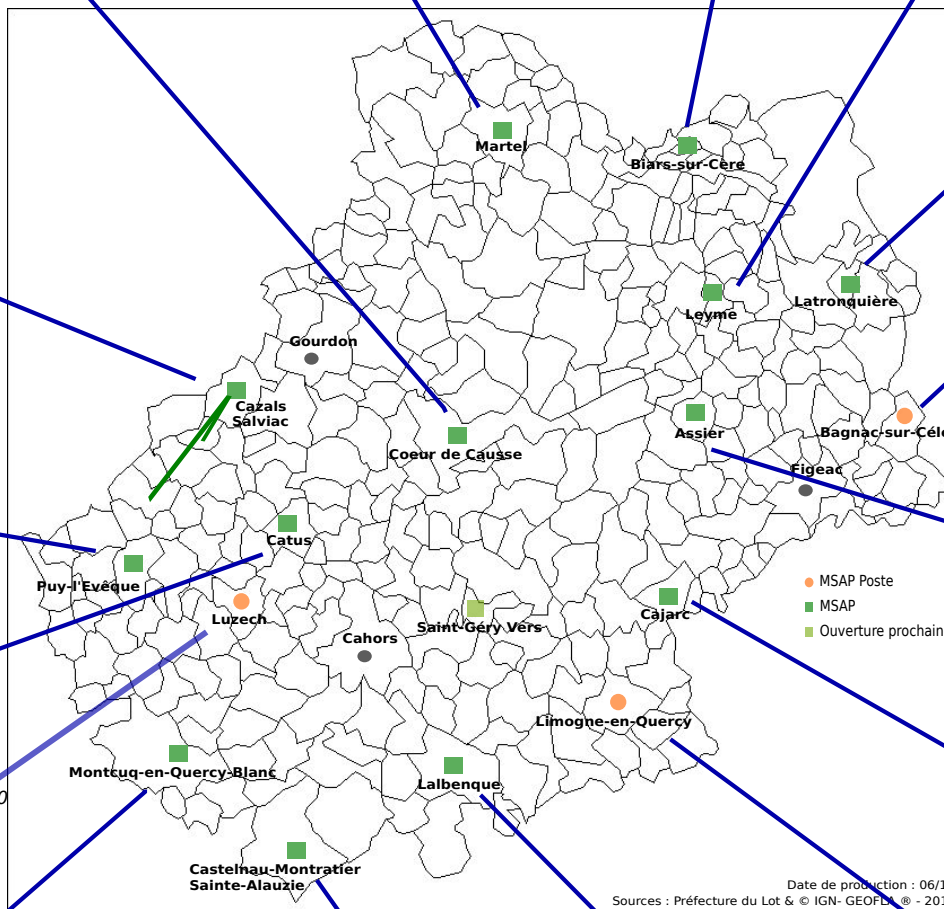

Catus
Médiathèque
Place de la Halle
Catus
05 65 20 86 40
horaires :
juillet et août :
Sans rendez-vous
mardi : 9h-12h30/13h30-17h30
mercredi : 13h30-17h
Jeudi : 9h-12h30
samedi : 9h-12h
Sur rendez-vous :
mercredi : 9h-12h30
Vendredi : 13h30-17h

De septembre à juin :
Sans rendez-vous:
mardi : 9h-12h30/13h30-18h30
mercredi : 13h30-18h30
jeudi 9h-12h30
Sur rendez-vous
mercredi : 9h-12h30
Vendredi : 13h30-17h

Montcuq-en-Quercy-Blanc
Médiathèque intercommunale
6 place de la Halle aux Grains
Montcuq en Quercy Blanc
05 65 20 34 37
anim.media.montcuq@gmail.com

horaires de septembre à juin:
sur rendez-vous :
lundi : 13h-15h
mardi : 9h-12h/13h-16h30
mercredi : 10h-12h
vendredi : 13h-15h
sans rendez-vous :
lundi : 15h-18h
mardi : 16h30-19h
mercredi : 13h-18h
vendredi : 15h-18h

Castelnau-Montratier
Médiathèque
11 place Gambetta
Castelnau-Montratier
05 65 21 84 72
msap@castelnauontratier.fr
horaires :
Sans rendez-vous
mardi, vendredi : 9h-12h/16h30-18h
mercredi : 9h-12h/14h-18h
samedi : 10h-12h
Sur rendez-vous
mardi, vendredi, 14h-15h
jeudi : 14h-18h

Lalbenque
Maison communautaire
38 place de la Bascule
Lalbenque
05 65 24 22 55
msap.lalbenque@orange.fr
horaires :
Sans rendez-vous
lundi : 13h30-16h30
mardi : 8h30-12h30/
13h30-16h30
jeudi : 9h30-12h30
Sur rendez-vous
lundi : 8h30-12h30
jeudi : 13h30-16h30
vendredi : 8h30-12h30